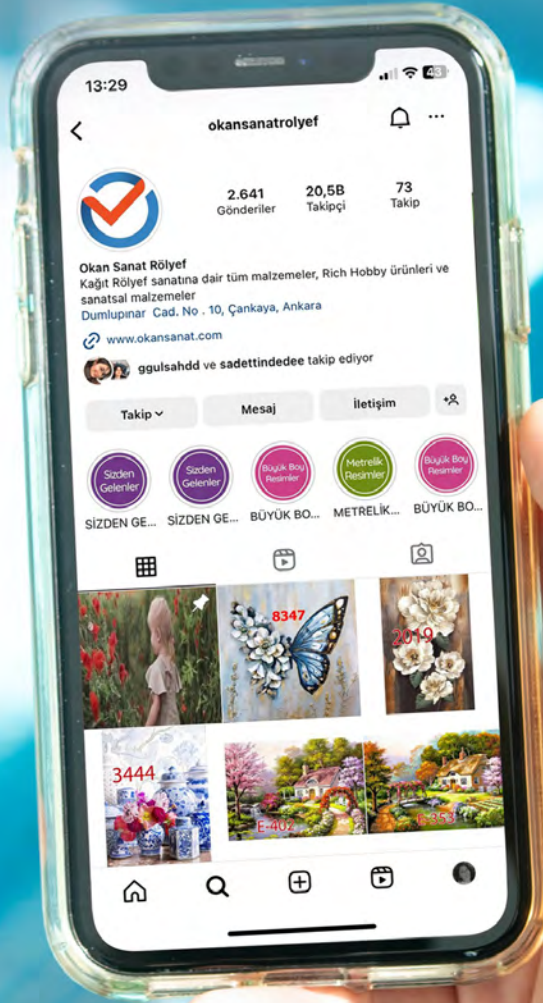

Instagram sayfamızı takip edin,
kampanya ve duyurulardan ilk siz haberdar olun!

@okansanatolyef

"Okan Sanat Rölyef'ten aldığınız ürünlerle yaptığınız çalışmalarını sayfamızı etiketleyerek paylaşmayı unutmayın..."

Sürprizleri kaçırmayın